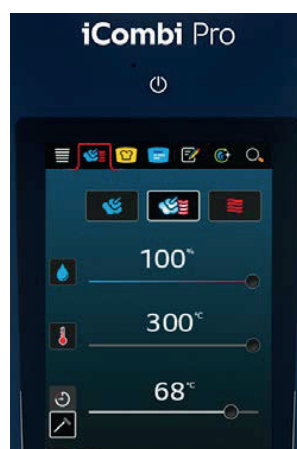

## Caratteristiche tecniche

Capacità 10 x 1/1 o 8 x 60x40

Numero di pasti al gg. 80-150

Larghezza 850mm

Profondità 755mm (maniglia sportello inclusa 842mm)

Altezza 1014mm (tubo di ventilazione incluso 1064mm)